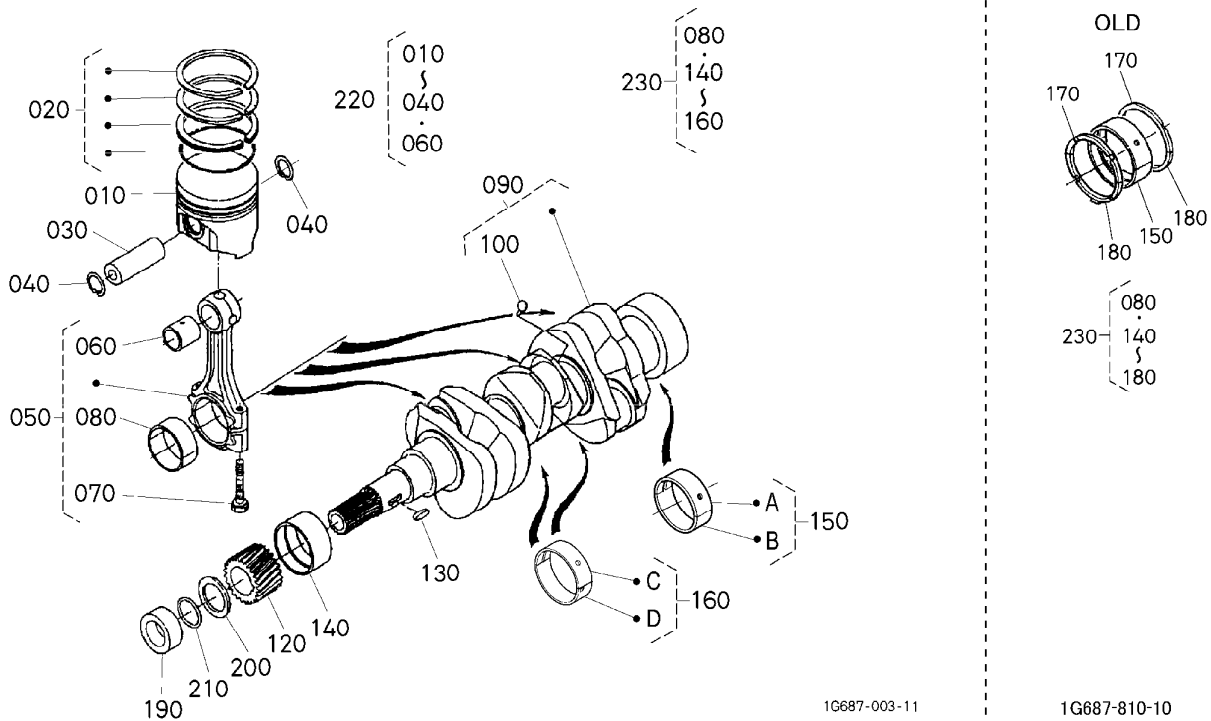

010200 PISTON AND CRANKSHAFT

PISTON Y CIGUENAL

PISTON ET VILEBREQUIN

1G687-003-11

1G687-810-10

A:D902-E3B-KEA-1

REF.No. No DE REF POS.No.	PART No. No. REF. REFERENCE	PART NAME	DESCRIPCION	DESIGNATION	Q'TY/S.No. CANTIDAD/No. DE SERIE	I.C. I/C	REMARKS NOTA REMARQUES
					A	I.C.	
010	1G826-2111-2	PISTON	PISTON	PISTON	3 <=4CTZ999		#STD
010	1J091-2111-0	PISTON	PISTON	PISTON	1 >=4CU0001	≠	#STD
010	1G826-2190-2	PISTON	PISTON	PISTON	3 <=4CTZ999		#+0.25mm
010	1J091-2190-0	PISTON	PISTON	PISTON	3 >=4CU0001	≠	#+0.25mm
020	1G460-2105-0	ASSY PISTON RING	CONJUNTO PISTON ARO	ENS.SEGMENT	3 <=4CTZ999		#STD
020	1J091-2105-0	ASSY PISTON RING	CONJUNTO PISTON ARO	ENS.SEGMENT	1 >=4CU0001	≠	#STD
020	1G460-2109-0	ASSY PISTON RING	CONJUNTO PISTON ARO	ENS.SEGMENT	3 <=4CTZ999		#+0.25mm
020	1J091-2109-0	ASSY PISTON RING	CONJUNTO PISTON ARO	ENS.SEGMENT	1 >=4CU0001	≠	#+0.25mm
030	16871-2131-0	PIN,PISTON	PASADOR,PISTON	AXE DE PISTON	6		#
040	15261-2133-0	CIR-CLIP, INTERNAL	ANILLO	CIRCLIP	3		#
050	16851-2201-5	ASSY ROD,CONNECTING	CONJ.VARILLA,CNCTND	ENS.BIELLE	3 <=BBZ999		#
050	16851-2201-7	ASSY ROD,CONNECTING	CONJ.VARILLA,CNCTND	ENS.BIELLE	3 >=BC0001	←	#
050	1G687-2201-0	ASSY ROD,CONNECTING	CONJ.VARILLA,CNCTND	ENS.BIELLE	3 >=BU0001	←	#
060	16851-2198-2	BUSH,PISTON PIN	CASQUILLO,PSTN PSDR	BAGUE DE BIELLE	3		
070	16851-2214-0	BOLT,CONNECTING ROD	TORNILLO,CNCTND VRLL	VIS DE BIELLE	6		
080	16851-2232-0	METAL,CRANKPIN M	METAL,MUNEQUILLA M	COUSSINET DE BIELLE	3 <=BBZ999		#STD/SET
080	16851-2232-3	METAL,CRANKPIN M	METAL,MUNEQUILLA M	COUSSINET DE BIELLE	3 >=BC0001	←	#STD/SET
080	15861-2231-4	METAL,CRANKPIN	METAL,MUNEQUILLA	COUSSINET DE BIELLE	3 >=BU0001	←	#STD/SET
080	15861-2297-0	METAL,CRANKPIN	METAL,MUNEQUILLA	COUSSINET DE BIELLE	3 <=BDZ999		#-0.20mm/SET
080	15861-2297-3	METAL,CRANKPIN	METAL,MUNEQUILLA	COUSSINET DE BIELLE	3 >=BE0001	←	#-0.20mm/SET
080	15861-2298-0	METAL,CRANKPIN	METAL,MUNEQUILLA	COUSSINET DE BIELLE	3 <=BDZ999		#-0.40mm/SET
080	15861-2298-3	METAL,CRANKPIN	METAL,MUNEQUILLA	COUSSINET DE BIELLE	3 >=BE0001	←	#-0.40mm/SET
090	1G962-2301-2	COMP,CRANKSHAFT	COMPLETO CIGUENAL	VILEBREQUIN COMPLET	1		
100	07715-03207	BALL	BOLA	BILLE	3		
110	----	BLANK	POSTIZO	BLANC	-		
120	15841-2411-0	GEAR,CRANK	ENGRANAJE,GIRAR	PIGNON	1		
130	05712-00515	KEY,FEATHER	LLAVE,PLUMA	CLAVETTE	1		
140	1G460-2347-0	METAL,CRANKSHAFT	METAL,CIGUENAL	COUSSINET DE VILEBR.	1 <=BDZ999		#STD
140	1G460-2347-2	METAL,CRANKSHAFT	METAL,CIGUENAL	COUSSINET DE VILEBR.	1 >=BE0001	←	#STD